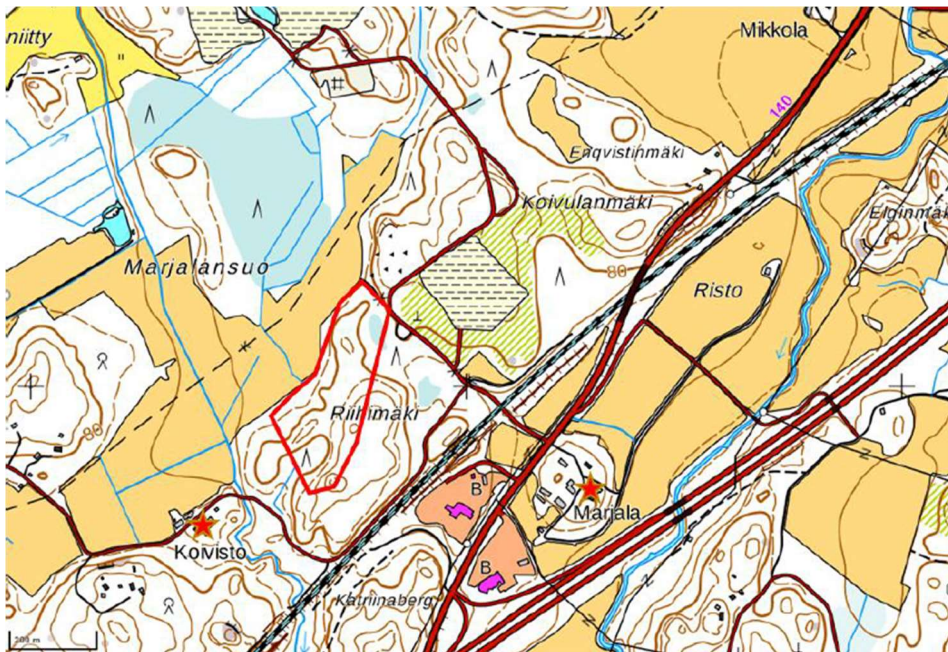

Liite 1. Kreate Oy:n lupalaitoksen sijainti.

Kierrätysterminaali-alueen likimääräinen sijainti (punainen soikio).

Kierrätysterminaali-alueen likimääräinen sijainti (punaisella rajattu alue) ja lähin asutus (punainen tähti)