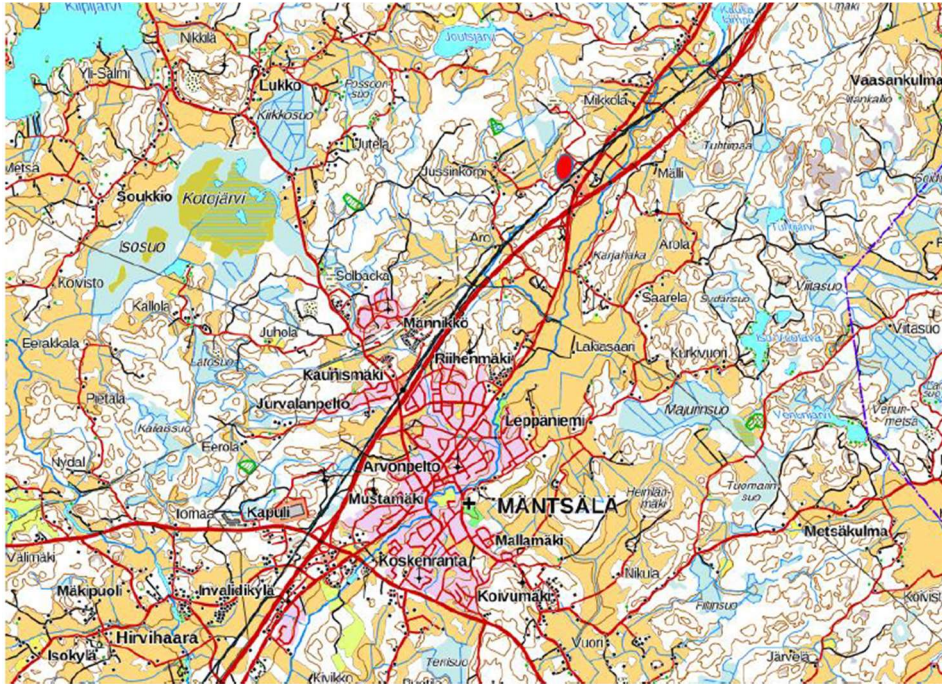

Liite 1. Kreate Oy:n lupalaitoksen sijainti.

Kierrätysterminaali-alueen likimääräinen sijainti (punainen soikio).

Kierrätysterminaali-alueen likimääräinen sijainti (punaisella rajattu alue) ja lähin asutus (punainen tähti)